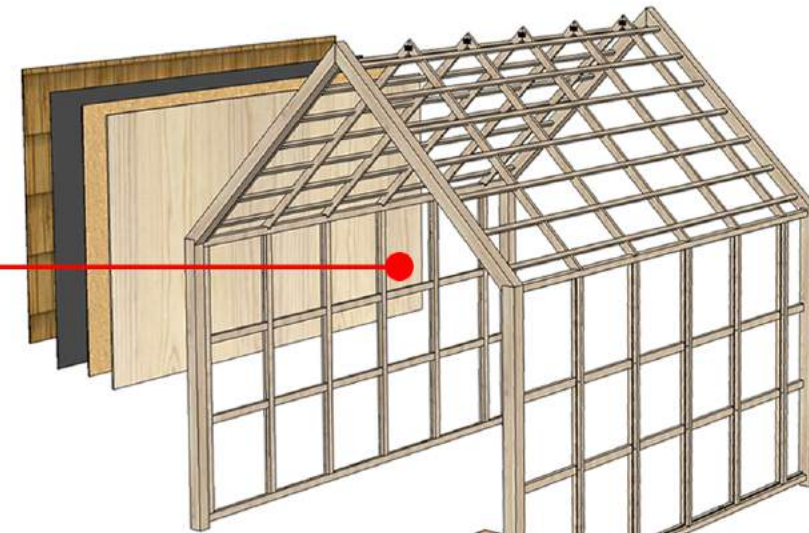

น้ำหนักเบา
ขนส่งง่าย
ใช้คนติดตั้งน้อย

ติดตั้งง่าย
รวดเร็ว
ประหยัดเวลา

ไม้จากป่าปลูก
เป็นมิตรกับ
สิ่งแวดล้อม

Roof Solution

Wall & Panel Solution

Flooring Solution

Outdoor Solution

Wood Solution & Sense of Living

Prefab House

บ้านพักอาศัยขนาดเล็กที่มีห้องน้ำในตัว เน้นความเรียบง่าย เน้นประโยชน์ใช้สอยและพื้นที่เชื่อมโยงกับธรรมชาติ สามารถใช้เป็นที่พักอาศัยหรือเป็นส่วนต่อขยายของบ้าน เป็นบ้านพักตากอากาศ โฮมสเตย์/รีสอร์ท เป็นสำนักงานขนาดเล็ก ร้านกาแฟ เป็นต้น