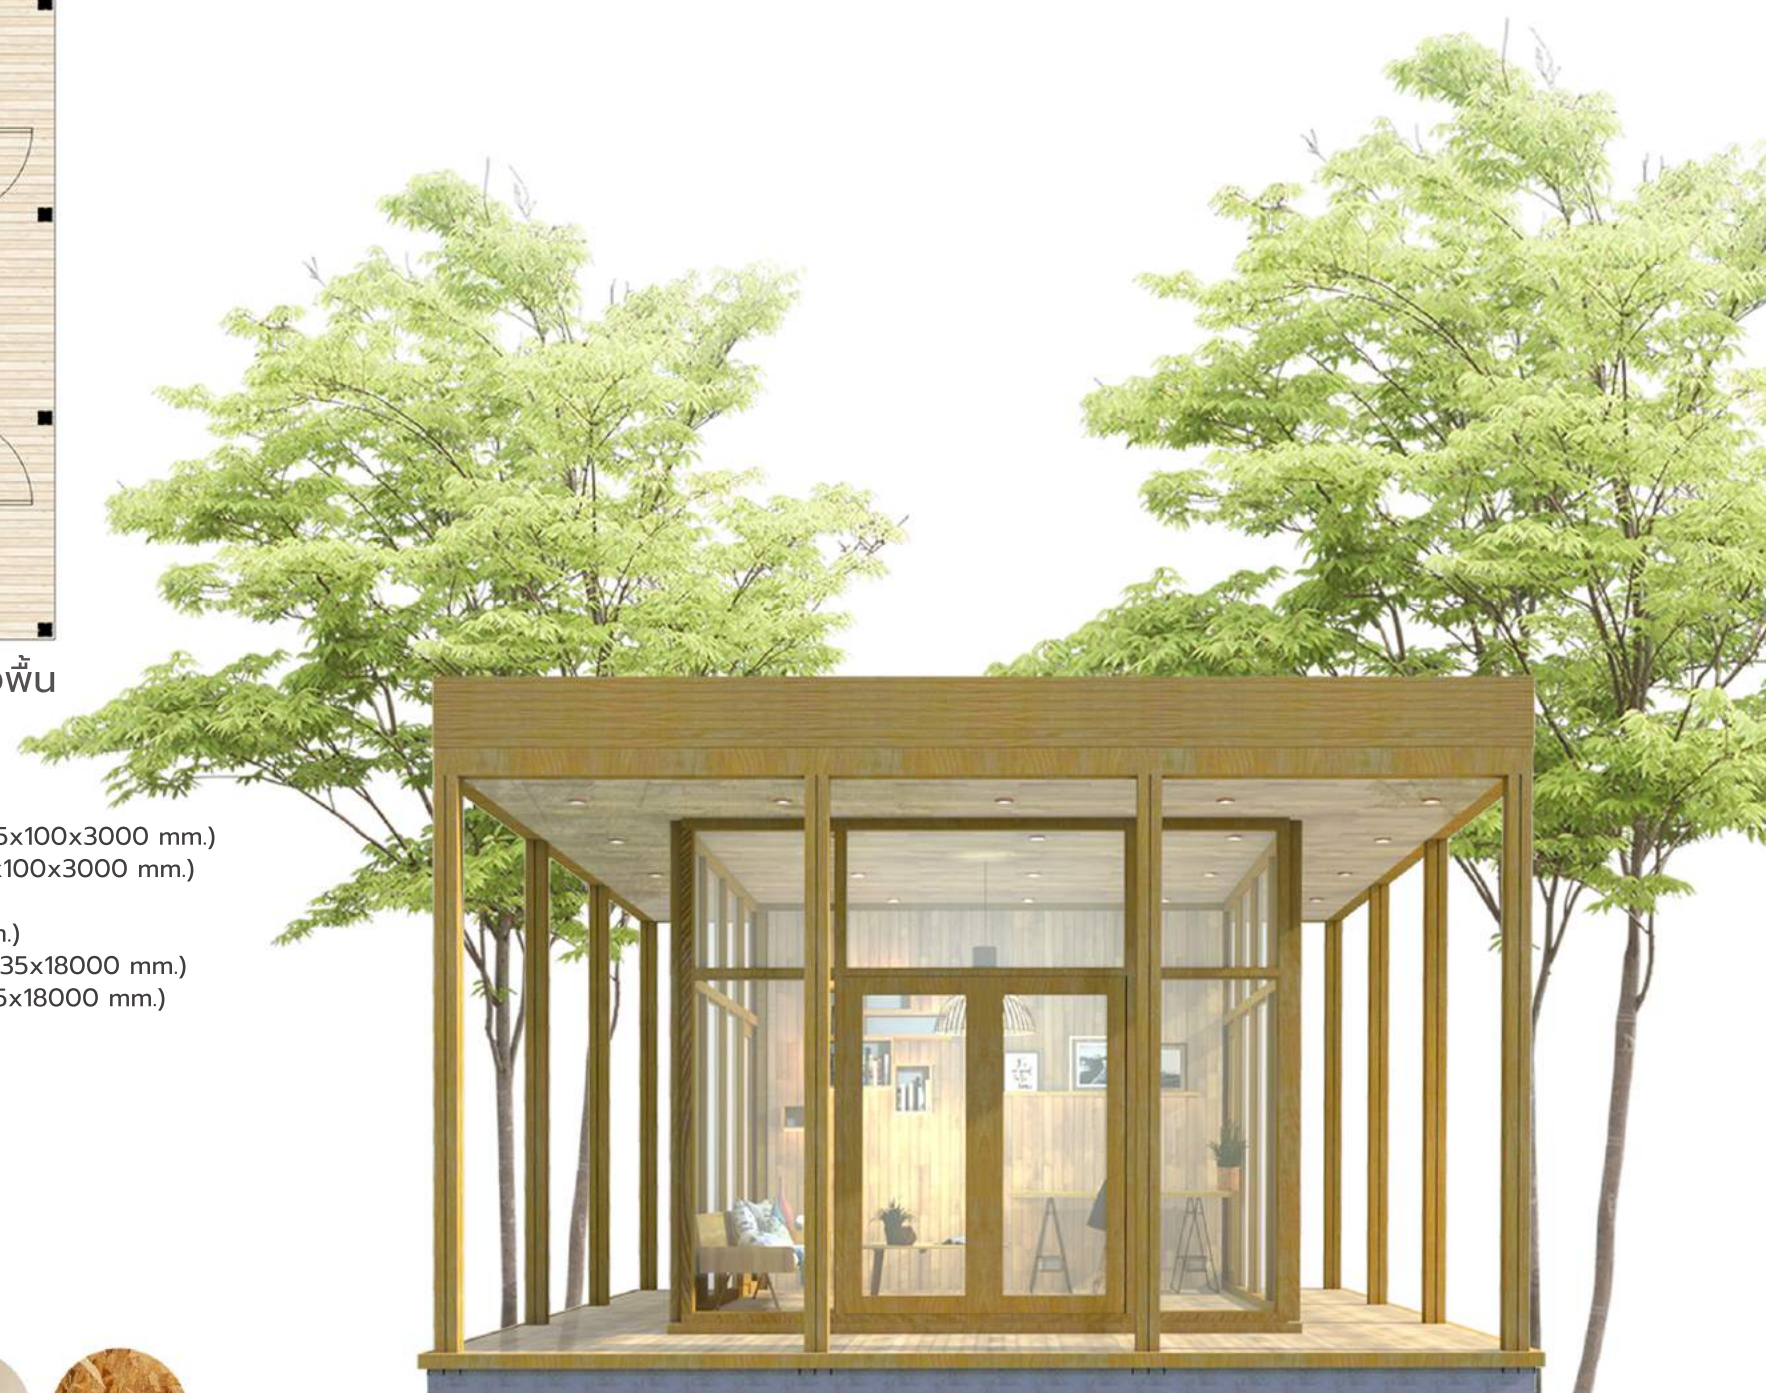

Chale't Inno-Living

"ดีต่อกาย ดีต่อใจ ดีต่อโลก"

Chale't Prefab House & Chale't Living Space ส่งเสริมและสนับสนุนการใช้ไม้จากป่าปลูกผ่านกระบวนการอบและอัดน้ำยากันปลวกตามมาตรฐานสากลไม่เป็นพิษ ปลอดภัยทั้งต่อคนและสิ่งแวดล้อม (ด้วยเทคโนโลยีและนวัตกรรมงานไม้ที่ทันสมัยพร้อมระบบการติดตั้งที่สะดวก รวดเร็ว และประหยัด สามารถปรับเปลี่ยนต่อเติม ถอด ย้ายได้ ราคาไม่แพง

การออกแบบพื้นที่ใช้สอยให้ความสำคัญกับพื้นที่ในการใช้ชีวิต+พื้นที่เชื่อมโยงกับธรรมชาติและประหยัดพลังงาน

Chale't Inno-Living คือนวัตกรรมที่อยู่อาศัย ที่ตอบโจทย์เรื่องการสร้างคุณภาพชีวิตที่ดีและเป็นมิตรกับสิ่งแวดล้อม

วัสดุ (Materials)

พื้นระเบียงภายนอก : ไม้ระเบียง Hardwood (18x85x2400 mm.)
ผนังภายนอก : ไม้สน VAL Cladding Weathergrooved สีธรรมชาติ (5x100x3000 mm.)
ฝ้าภายนอก : ไม้สน VAL Cladding Weathergrooved สีธรรมชาติ (5x100x3000 mm.)

พื้นภายใน : Multilayer Flooring - Oak Natural (12/2x125x480 mm.)
ผนังภายใน : Ceiling Ash ลายภูเขา เขาระ่อง V 3 mm. สีธรรมชาติ(8x135x18000 mm.)
ฝ้าภายใน : Ceiling Ash ลายภูเขา เขาระ่อง V 3 mm. สีธรรมชาติ(8x135x18000 mm.)

วัสดุบุหลังคา : Metal Sheet + ทำผนังไม้บังสายตา

โครงสร้างหลังคา : ไม้สน/ไม้ Hardwood สำหรับงานโครงสร้าง + OSB
โครงสร้างผนัง : ไม้สน + OSB + เสामีสน (120x120 mm.)
โครงสร้างพื้นชั้น1 : คอนกรีตเสริมเหล็ก

***วัสดุทั้งหมดผ่านกระบวนการอบและอัดน้ำยากันปลวกตามมาตรฐาน