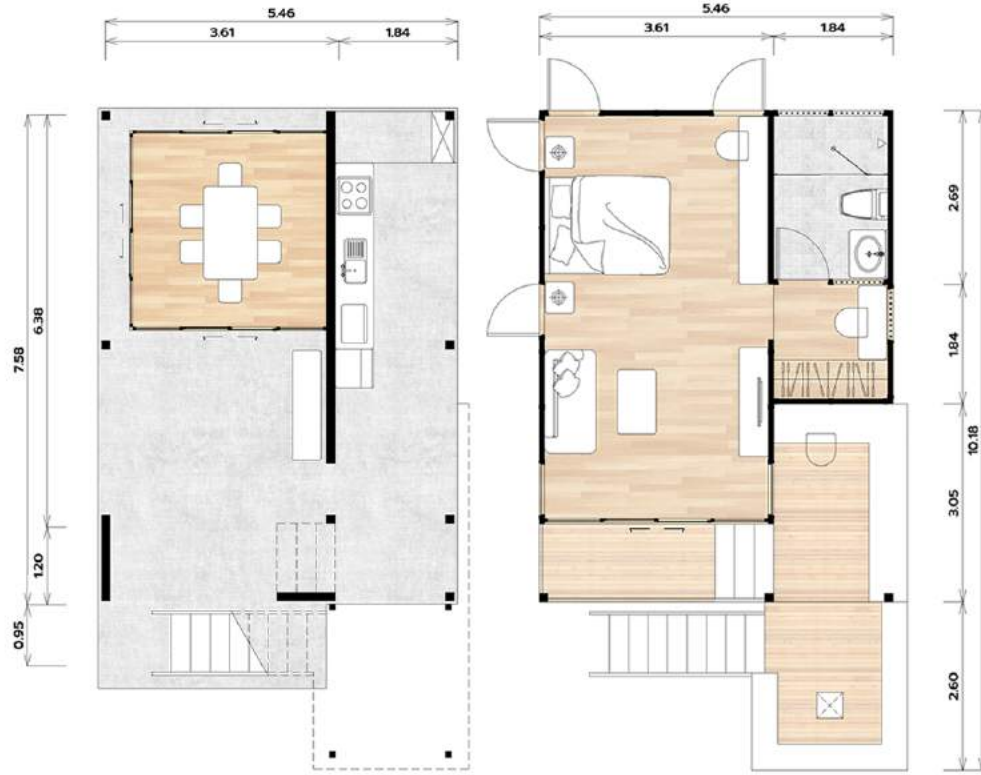

Chale't Inno-Living

"ดีต่อกาย ดีต่อใจ ดีต่อโลก"

Chale't Prefab House & Chale't Living Space ส่งเสริมและสนับสนุนการใช้ไม้จากป่าปลูกผ่านกระบวนการอบและอัดน้ำยากันปลวกตามมาตรฐานสากลไม่เป็นพิษ ปลอดภัยทั้งต่อคนและสิ่งแวดล้อม (ด้วยเทคโนโลยีและนวัตกรรมงานไม้ที่ทันสมัยพร้อมระบบการติดตั้งที่สะดวก ง่าย เร็ว และประหยัด สามารถปรับเปลี่ยนต่อเติม ถอด ย้ายได้ ราคาไม่แพง

การออกแบบพื้นที่ใช้สอยให้ความสำคัญกับพื้นที่ในการใช้ชีวิต+พื้นที่เชื่อมโยงกับธรรมชาติและประหยัดพลังงาน

Chale't Inno-Living คือนวัตกรรมที่อยู่อาศัย ที่ตอบโจทย์เรื่องการสร้างคุณภาพชีวิตที่ดีและเป็นมิตรกับสิ่งแวดล้อม

ผังพื้นที่ 1

ผังพื้นที่ 2

วัสดุ (Materials)

พื้นระเบียงภายนอก : ไม้ระเบียง Hardwood (18x85x2400 mm.)
พื้นใต้ถุน : คอนกรีตขัดมัน
ผนังภายนอก : ไม้สน VAL Cladding Weathergrooved สีธรรมชาติ (5x100x3000 mm.)
ฝ้าภายนอก : ไม้สน VAL Cladding Weathergrooved สีธรรมชาติ (5x100x3000 mm.)

พื้นภายใน : Multilayer Flooring - Oak Natural (12/2x125x480 mm.)
ผนังภายใน : Ceiling Ash ลายภูเขา เชาะร่อง V 3 mm. สีธรรมชาติ(8x135x18000 mm.)
ฝ้าภายใน : Ceiling Ash ลายภูเขา เชาะร่อง V 3 mm. สีธรรมชาติ(8x135x18000 mm.)

วัสดุบุหลังคา : Shingle Roof ไม้สน VAL (8x140x500 mm.)

โครงสร้างหลังคา : ไม้สน/ไม้ Hardwood สำหรับงานโครงสร้าง + OSB
โครงสร้างผนัง : ไม้สน + OSB
โครงสร้างพื้นที่ 1 : คอนกรีตเสริมเหล็ก
โครงสร้างพื้นที่ 2 : เสาคาน Glulam ตงไม้

***วัสดุทั้งหมดผ่านกระบวนการอบและอัดน้ำยากันปลวกตามมาตรฐาน