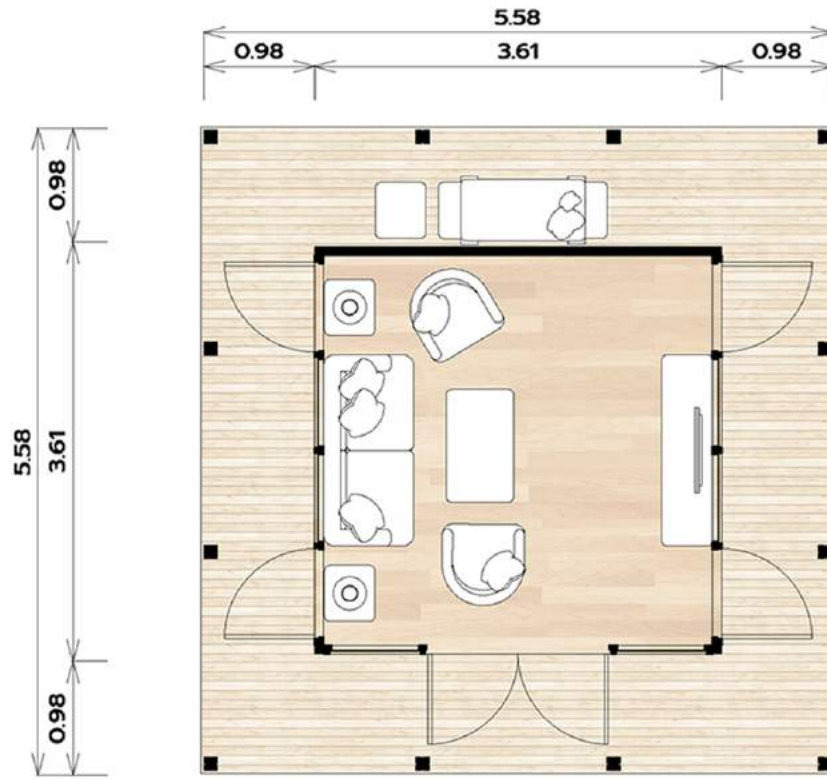

Chale't Inno-Living

"ดีต่อกาย ดีต่อใจ ดีต่อโลก"

Chale't Prefab House & Chale't Living Space ส่งเสริมและสนับสนุนการใช้ไม้จากป่าปลูกผ่านกระบวนการอบและอัดน้ำยากันปลวกตามมาตรฐานสากลไม่เป็นพิษ ปลอดภัยทั้งต่อคนและสิ่งแวดล้อม (ด้วยเทคโนโลยีและนวัตกรรมงานไม้ที่ทันสมัยพร้อมระบบการติดตั้งที่สะดวก รวดเร็ว และประหยัด สามารถปรับเปลี่ยนต่อเติม ถอด ย้ายได้ ราคาไม่แพง

การออกแบบพื้นที่ใช้สอยให้ความสำคัญกับพื้นที่ในการใช้ชีวิต+พื้นที่เชื่อมโยงกับธรรมชาติและประหยัดพลังงาน

Chale't Inno-Living คือนวัตกรรมที่อยู่อาศัย ที่ตอบโจทย์เรื่องการสร้างคุณภาพชีวิตที่ดีและเป็นมิตรกับสิ่งแวดล้อม

ผังพื้น

วัสดุ (Materials)

พื้นระเบียงภายนอก : ไม้ระเบียง Hardwood (18x85x2400 mm.)
ผนังภายนอก : ไม้สน VAL Cladding Weathergrooved สีธรรมชาติ (5x100x3000 mm.)
ฝ้าภายนอก : ไม้สน VAL Cladding Weathergrooved สีธรรมชาติ (5x100x3000 mm.)

พื้นภายใน : Multilayer Flooring - Oak Natural (12/2x125x480 mm.)
ผนังภายใน : Ceiling Ash ลายภูเขา เขาระ่อง V 3 mm. สีธรรมชาติ(8x135x18000 mm.)
ฝ้าภายใน : Ceiling Ash ลายภูเขา เขาระ่อง V 3 mm. สีธรรมชาติ(8x135x18000 mm.)

วัสดุบุหลังคา : Metal Sheet + ทำผนังไม้บังสายตา

โครงสร้างหลังคา : ไม้สน/ไม้ Hardwood สำหรับงานโครงสร้าง + OSB
โครงสร้างผนัง : ไม้สน + OSB + เสामีสน (120x120 mm.)
โครงสร้างพื้นชั้น1 : คอนกรีตเสริมเหล็ก

***วัสดุทั้งหมดผ่านกระบวนการอบและอัดน้ำยากันปลวกตามมาตรฐาน