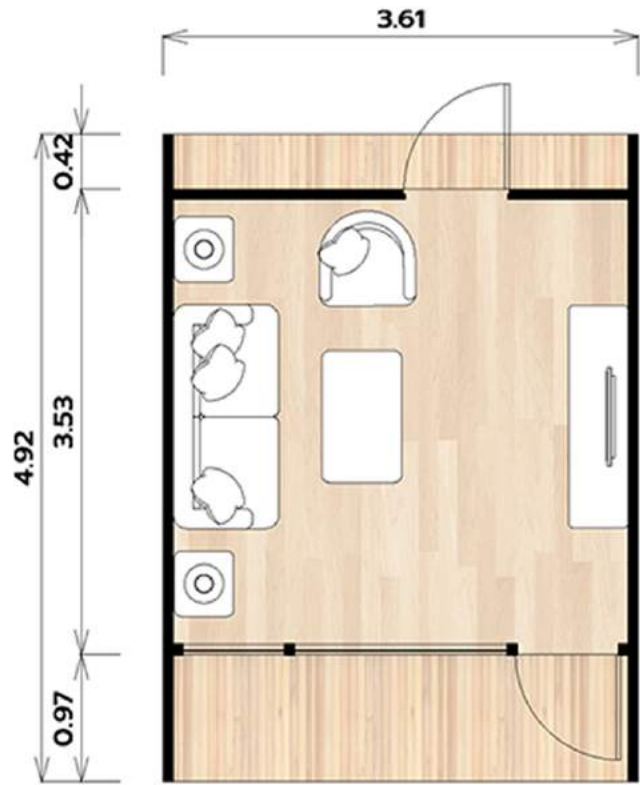

Chale't Inno-Living

"ดีต่อกาย ดีต่อใจ ดีต่อโลก"

Chale't Prefab House & Chale't Living Space ส่งเสริมและสนับสนุนการใช้ไม้จากป่าปลูกผ่านกระบวนการอบและอัดน้ำยากันปลวกตามมาตรฐานสากลไม่เป็นพิษ ปลอดภัยทั้งต่อคนและสิ่งแวดล้อม) ด้วยเทคโนโลยีและนวัตกรรมงานไม้ที่ทันสมัยพร้อมระบบการติดตั้งที่สะดวก ง่าย เร็ว และประหยัด สามารถปรับเปลี่ยนต่อเติม ถอด ย้ายได้ ราคาไม่แพง

การออกแบบพื้นที่ใช้สอยให้ความสำคัญกับพื้นที่ในการใช้ชีวิต+พื้นที่เชื่อมโยงกับธรรมชาติและประหยัดพลังงาน

Chale't Inno-Living คือนวัตกรรมที่อยู่อาศัย ที่ตอบโจทย์เรื่องการสร้างคุณภาพชีวิตที่ดีและเป็นมิตรกับสิ่งแวดล้อม

ผังพื้น