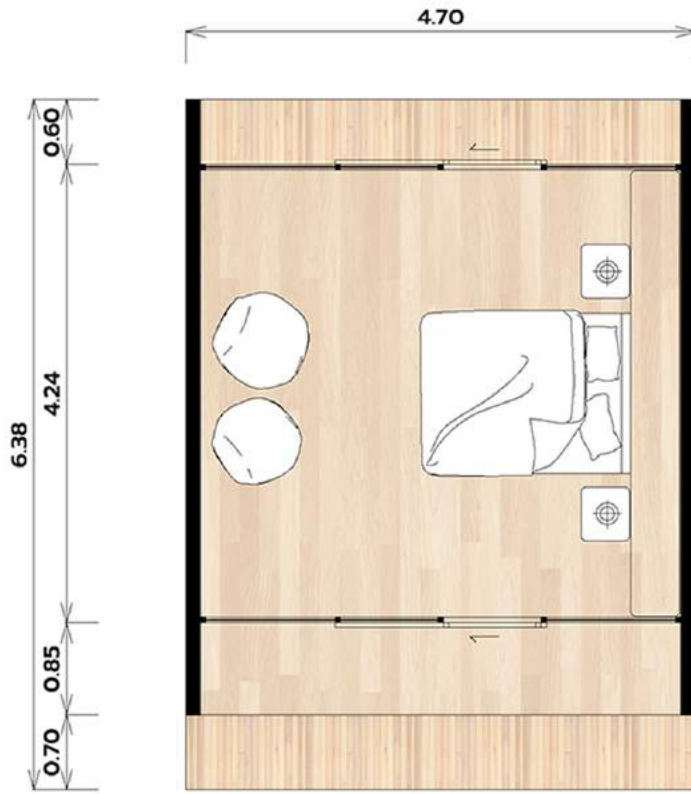

Chale't Inno-Living

"ดีต่อกาย ดีต่อใจ ดีต่อโลก"

Chale't Prefab House & Chale't Living Space ส่งเสริมและสนับสนุนการใช้ไม้จากป่าปลูกผ่านกระบวนการอบและอัดน้ำยากันปลวกตามมาตรฐานสากลไม่เป็นพิษ ปลอดภัยทั้งต่อคนและสิ่งแวดล้อม (ด้วยเทคโนโลยีและนวัตกรรมงานไม้ที่ทันสมัยพร้อมระบบการติดตั้งที่สะดวก ง่าย เร็ว และประหยัด สามารถปรับเปลี่ยนต่อเติม ถอด ย้ายได้ ราคาไม่แพง

การออกแบบพื้นที่ใช้สอยให้ความสำคัญกับพื้นที่ในการใช้ชีวิต+พื้นที่เชื่อมโยงกับธรรมชาติ และประหยัดพลังงาน

Chale't Inno-Living คือนวัตกรรมที่อยู่อาศัย ที่ตอบโจทย์เรื่องการสร้างคุณภาพชีวิตที่ดี และเป็นมิตรกับสิ่งแวดล้อม

ผังพื้น